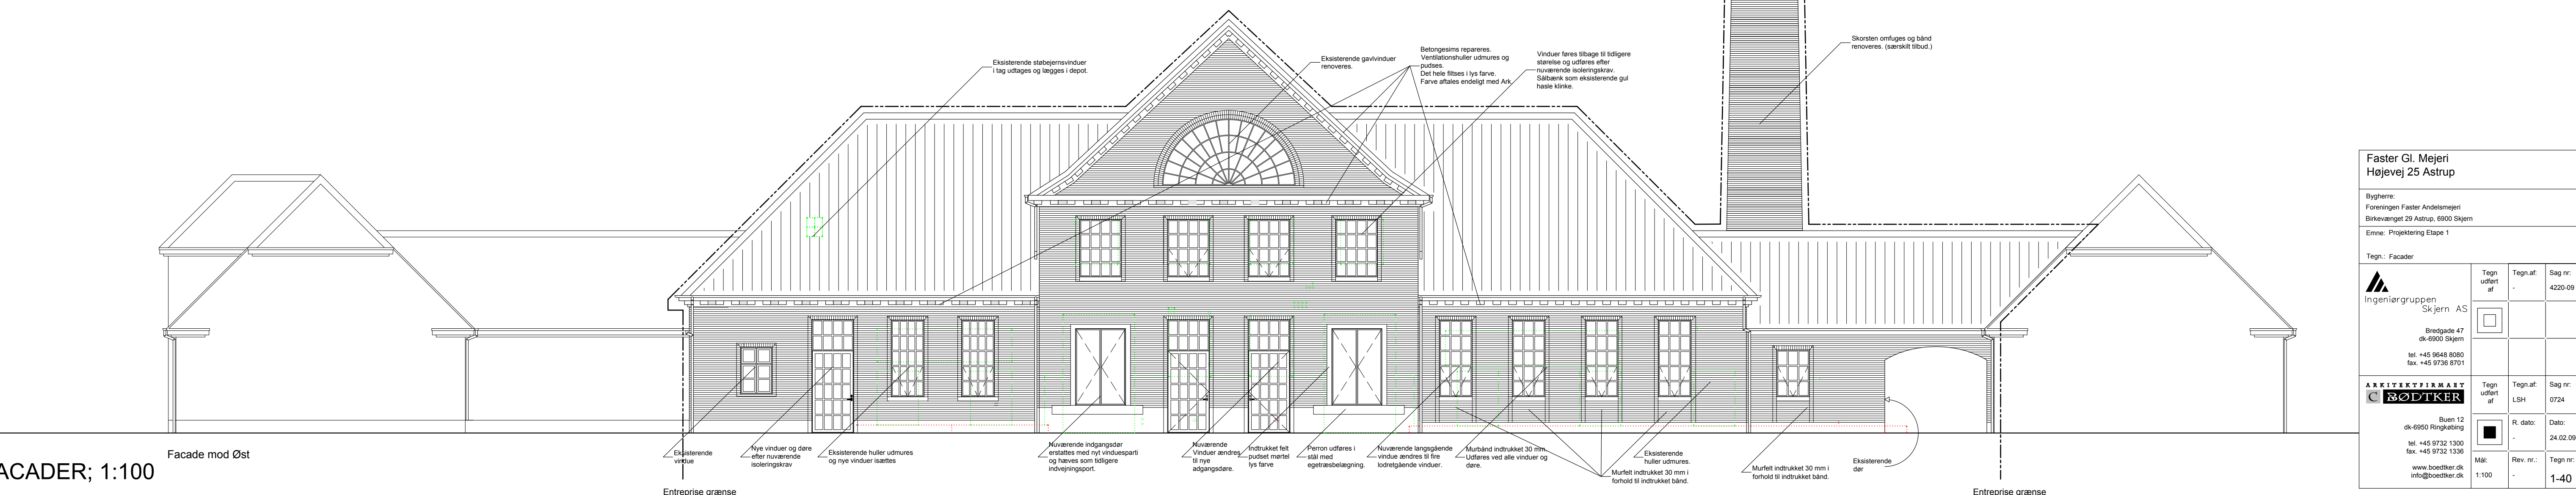

Facade mod Øst

FACADER; 1:100

NOTE:
Alle ubemærkede mål er i mm.
Alle koder er blå.
Målingstegn på tegningen.