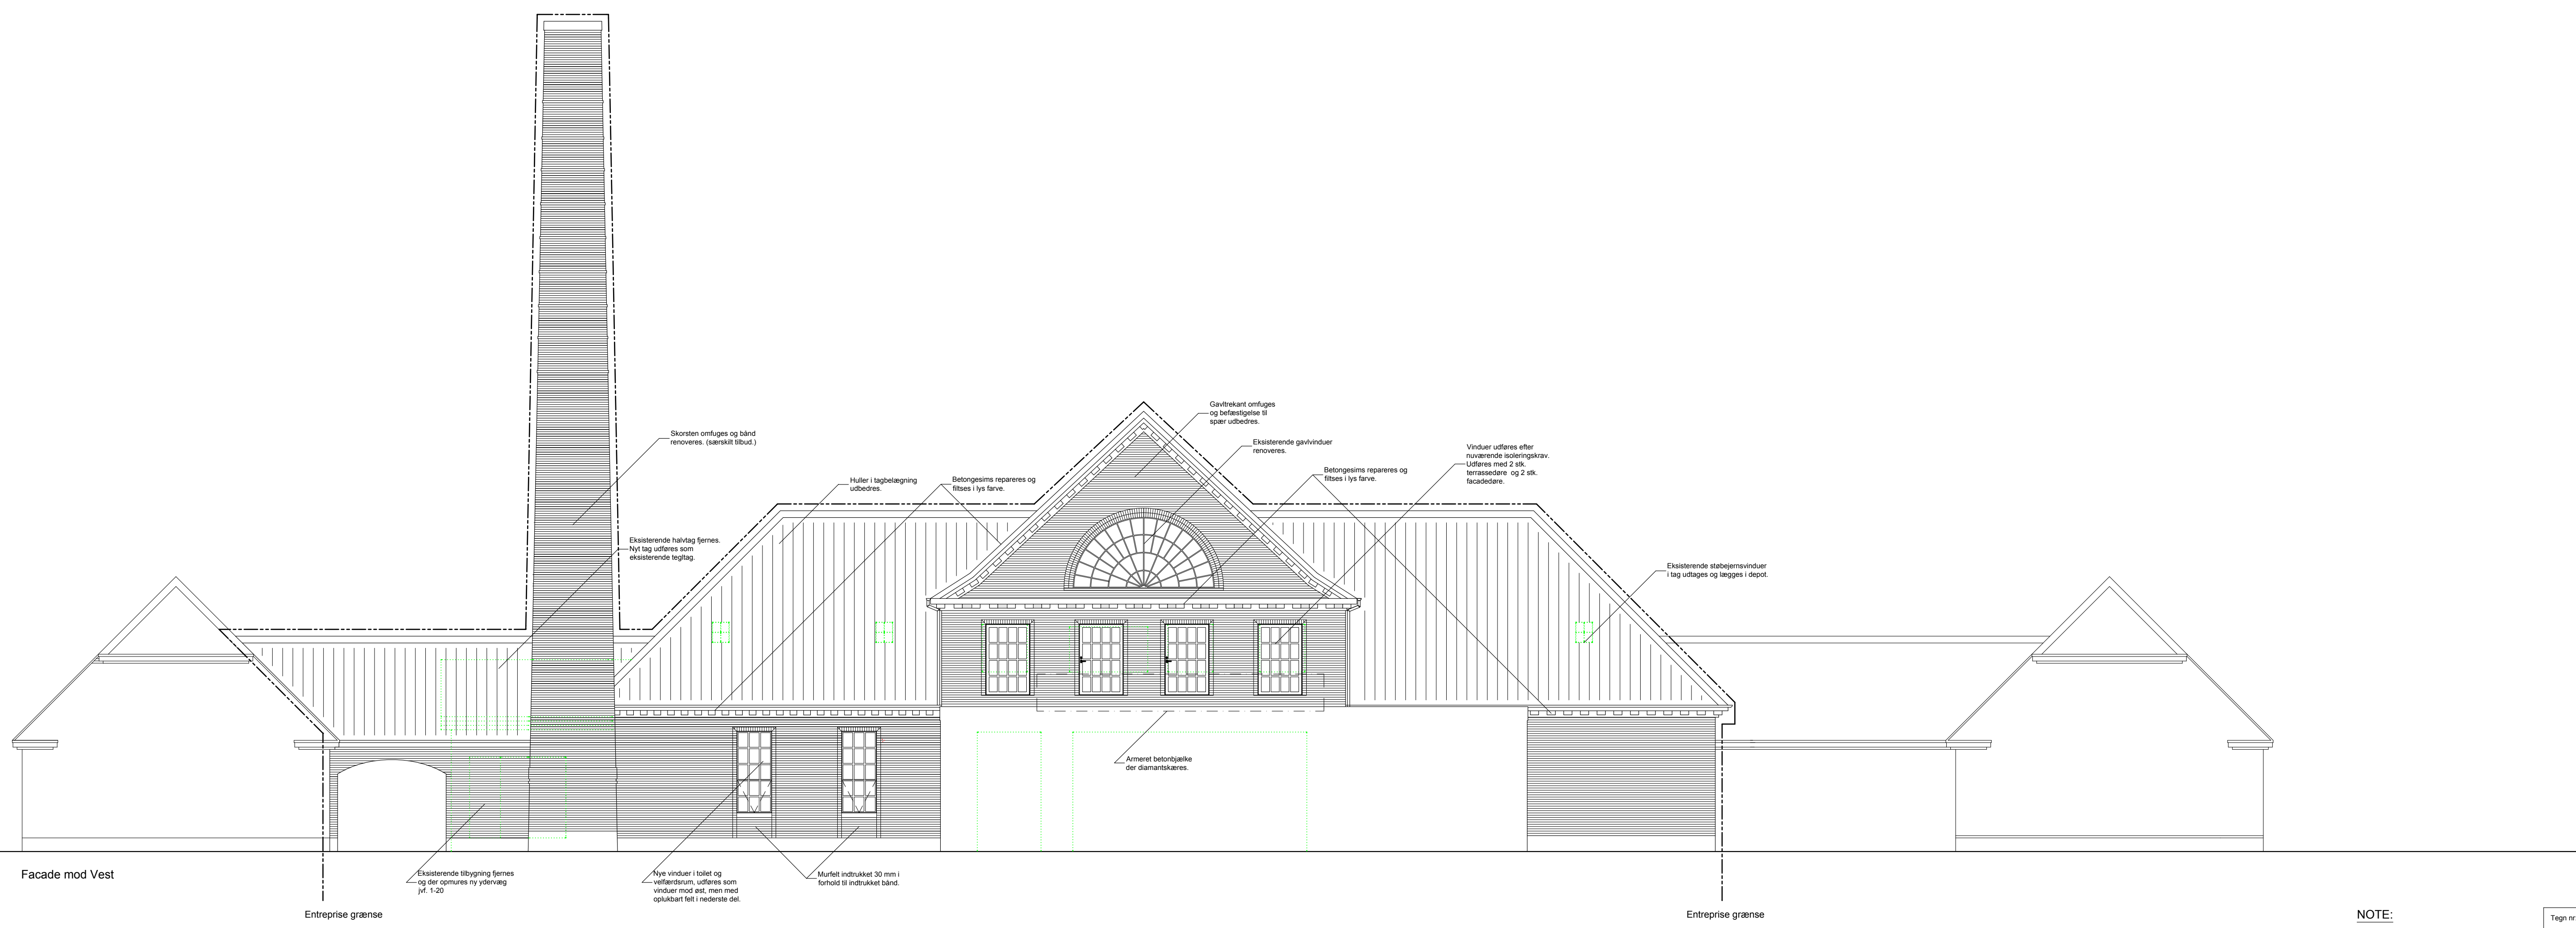

Facade mod Vest